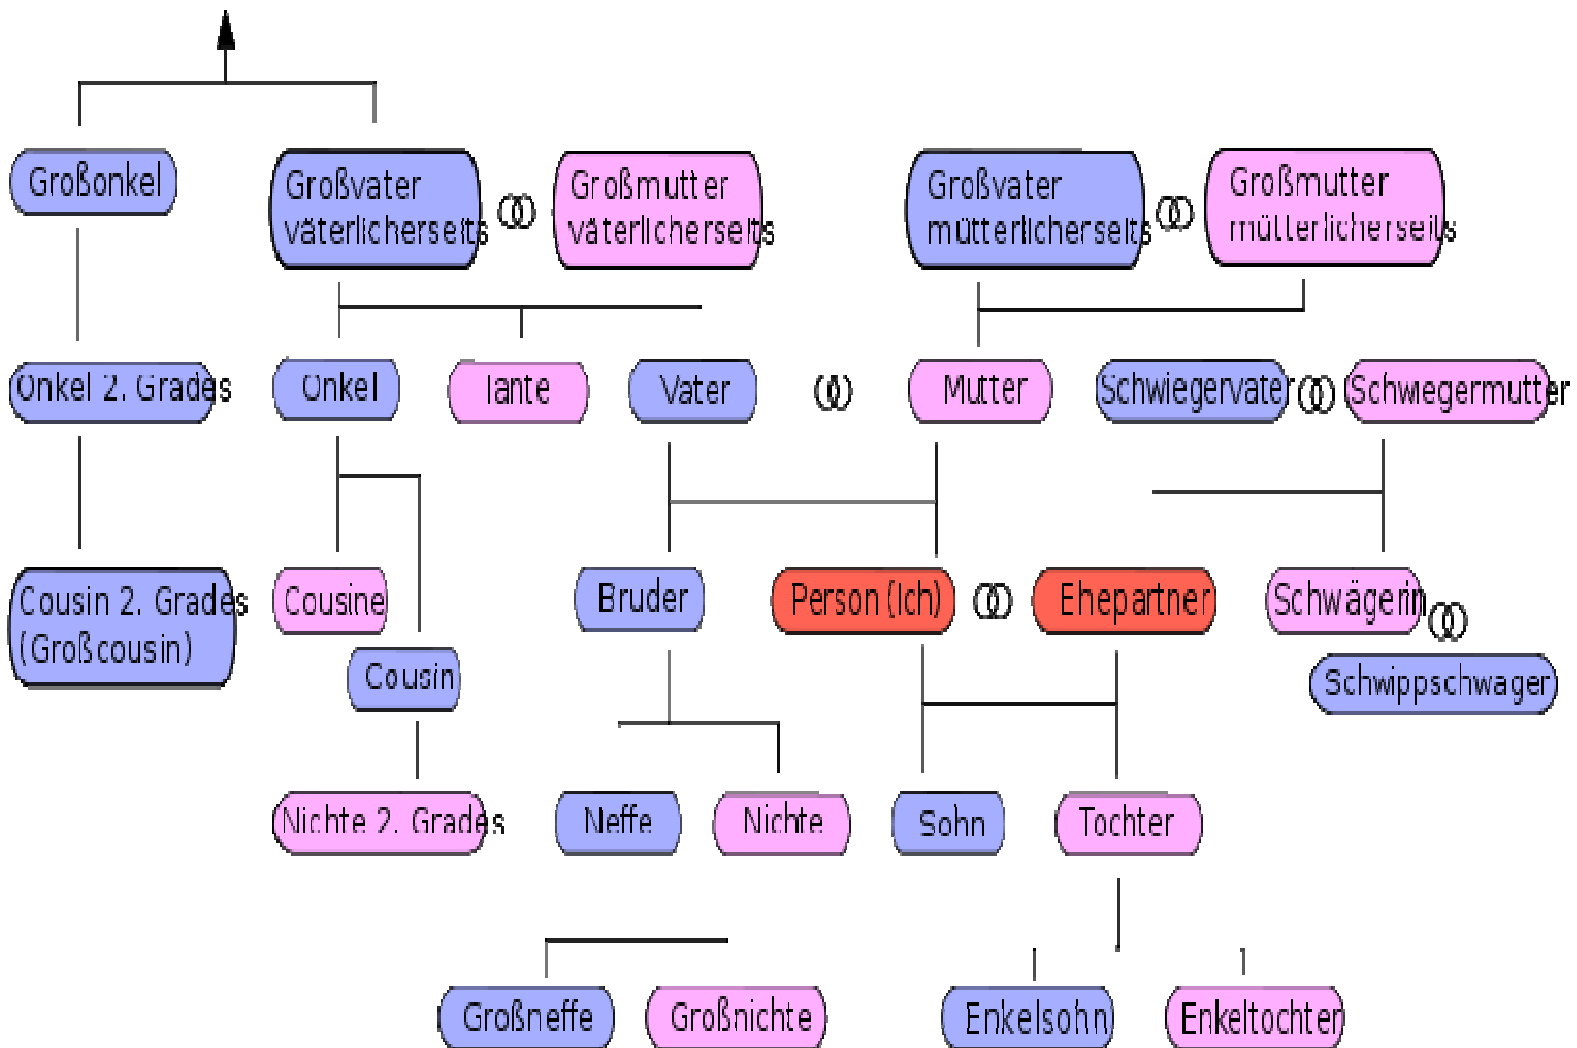

Arbeitskreis Familienforschung östliches Münsterland e.V.

Verwandtschaftsgrade für den Familienforscher

Allgemeine Verwandtschaftstafel, in der Mitte die Testperson (Ich) in roter Farbe